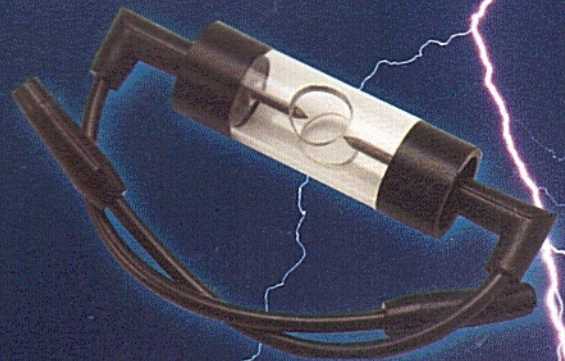

Allumage haute tension

Sparkall

Electrodes standards inox

Code

	Ø A	Ø B	(L) C mm	(L) D mm	
Electrode 6 L 55 /100	6	6	55	100	ELC05002
Electrode 8 L 60 /150	6	8	60	150	ELC05004
Electrode 9 L 67 /150	6	9	67	150	ELC05007
Electrode 10 L 84 /150	6	10	84	150	ELC05006
Electrode 10 L 67 /150	6	10	67	150	ELC05008
Electrode 11 L 100 /150	6	11	100	150	ELC05010
Electrode 14 L 67 /150	6	14	67	150	ELC05012
Electrode 14 L 100 /150	6	14	100	150	ELC05014
Electrode 14 L 120 /200	6	14	120	200	ELC05016
Electrode 14 L 120 /150 (SP)	6	14	120	150	ELC05018
Electrode 14 L 152 /150	6	14	152	150	ELC05020
Electrode 14 L 152 /200	6	14	152	200	ELC05022

Electrodes spécifiques (suite)

Code

Electrode Elco EG 01 ionisation	ELCO	ELC10048
Electrode ionisation Elco EG3	ELCO	ELC10050
Electrode ionisation Elco EG13	ELCO	ELC10052
Electrode WL5/10/15/20	WEISHAAPT	ELC10056
Electrode WG5 à WG40	WEISHAAPT	ELC10054
Electrode allumage et sonde	Ionisation avec câble pour C3G	ELC10058
Electrode allumage et sonde	Ionisation - NC4/6/9	ELC10060
Electrode allumage et sonde	Ionisation - C7/10/14	ELC10062
Bloc électrode pour chappée	GS4/CG4 GS7	ELC10066
Electrode ionisation pour sicmac	SAG 4/7	ELC10068
Electrode ionisation pour Riello	BS1 - 300 7987	ELC10070
Electrode ionisation pour Riello	BS2/3/4- 300 7988	ELC10072
Câble ionisation TGF LG 380	Pour C5G	ELC15015
Câble ionisation P. C20/24/30		ELC15016
Câble ionisation TEF LG 530	Pour NC 4/6 - C8	ELC15017
Kit câble allumage + ionisation	Pour WG 10	ELC15018
Kit câble allumage + ionisation	Pour WG 20	ELC15019
Electrode WL30/WL40	WEISHAAPT	ELC10057