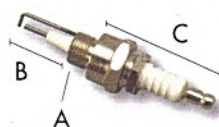

Bougies

Code

	A mm	B mm	C mm	
Bougie d'allumage I31.1	M14/125	35	55	ELC14502
Bougie d'allumage M10	-	-	55	ELC12002
Bougie d'allumage M14	-	-	50	ELC12004
Bougie d'allumage 4IGE	G1/2	23	87	ELC12006
Bougie d'allumage 6IGE	G3/4	30	76	ELC12008
Bougie d'allumage DSE0 BSP	G3/4	165	-	ELC12010
Bougie d'allumage DSE1 BSP	G3/4	54	-	ELC12012
Bougie d'allumage DSE2 BSP	G3/4	105	-	ELC12014
Bougie d'allumage DSE3 BSP	G3/4	30	-	ELC12016
Bougie d'allumage DSE4 BSP	G3/4	280	-	ELC12018
Bougie d'allumage DSE5 BSP	G3/4	73	-	ELC12020
Bougie d'allumage DSE6 BSP	G3/4	64	-	ELC12022
Bougie d'allumage DSE7 BSP	G3/4	99	-	ELC12024
Bougie d'allumage DSE8 BSP	G3/4	133	-	ELC12026
Bougie d'allumage DSE0 NPT	G3/4	165	-	ELC12030
Bougie d'allumage DSE1 NPT	G3/4	54	-	ELC12032
Bougie d'allumage DSE2 NPT	G3/4	105	-	ELC12034
Bougie d'allumage DSE3 NPT	G3/4	30	-	ELC12036
Bougie d'allumage DSE4 NPT	G3/4	280	-	ELC12038
Bougie d'allumage DSE5 NPT	G3/4	73	-	ELC12040
Bougie d'allumage DSE6 NPT	G3/4	64	-	ELC12042
Bougie d'allumage DSE7 NPT	G3/4	99	-	ELC12044
Bougie d'allumage DSE8 NPT	G3/4	133	-	ELC12046
Bougie d'allumage DSE11 NPT	G3/4	125	-	ELC12050