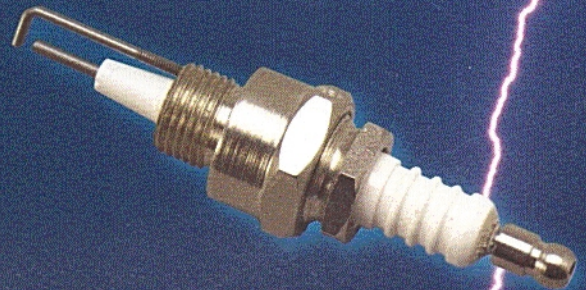

Allumage haute tension

Sparkall

Electrodes standards inox

Code

	Ø A	Ø B	(L) C mm	(L) D mm	
Electrode 6 L 55 /100	6	6	55	100	ELC05002
Electrode 8 L 60 /150	6	8	60	150	ELC05004
Electrode 9 L 67 /150	6	9	67	150	ELC05007
Electrode 10 L 84 /150	6	10	84	150	ELC05006
Electrode 10 L 67 /150	6	10	67	150	ELC05008
Electrode 11 L 100 /150	6	11	100	150	ELC05010
Electrode 14 L 67 /150	6	14	67	150	ELC05012
Electrode 14 L 100 /150	6	14	100	150	ELC05014
Electrode 14 L 120 /200	6	14	120	200	ELC05016
Electrode 14 L 120 /150 (SP)	6	14	120	150	ELC05018
Electrode 14 L 152 /150	6	14	152	150	ELC05020
Electrode 14 L 152 /200	6	14	152	200	ELC05022

Electrodes standards Kanthal

Code

	Ø A	Ø B	(L) C mm	(L) D mm	
Electrode 10/84 KANTHAL D.3	6	10	84	120	ELC06003
Electrode 10/150 KANTHAL D.3	6	10	84	150	ELC06002
Electrode 8/120 KANTHAL D.3	6	8	120	30	ELC06004
Electrode 14/150 KANTHAL D.3	6	14	100	150	ELC06006
Electrode 14/150 KANTHAL D.3	6	14	150	400	ELC06008

Electrodes spécifiques (suite)

Code

Electrode Elco EG 01 ionisation	ELCO	ELC10048
Electrode ionisation Elco EG3	ELCO	ELC10050
Electrode ionisation Elco EG13	ELCO	ELC10052
Electrode WL5/10/15/20	WEISHAAPT	ELC10056
Electrode WG5 à WG40	WEISHAAPT	ELC10054
Electrode allumage et sonde	Ionisation avec câble pour C3G	ELC10058
Electrode allumage et sonde	Ionisation - NC4/6/9	ELC10060
Electrode allumage et sonde	Ionisation - C7/10/14	ELC10062
Bloc électrode pour chappée	GS4/CG4 GS7	ELC10066
Electrode ionisation pour sicmac	SAG 4/7	ELC10068
Electrode ionisation pour Riello	BS1 - 300 7987	ELC10070
Electrode ionisation pour Riello	BS2/3/4- 300 7988	ELC10072
Câble ionisation TGF LG 380	Pour C5G	ELC15015
Câble ionisation P. C20/24/30		ELC15016
Câble ionisation TEF LG 530	Pour NC 4/6 - C8	ELC15017
Kit câble allumage + ionisation	Pour WG 10	ELC15018
Kit câble allumage + ionisation	Pour WG 20	ELC15019
Electrode WL30/WL40	WEISHAAPT	ELC10057