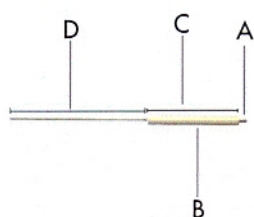

Allumage haute tension

Sparkall

Electrodes standards inox

Code

	Ø A	Ø B	(L) C mm	(L) D mm	
Electrode 6 L 55 /100	6	6	55	100	ELC05002
Electrode 8 L 60 /150	6	8	60	150	ELC05004
Electrode 9 L 67 /150	6	9	67	150	ELC05007
Electrode 10 L 84 /150	6	10	84	150	ELC05006
Electrode 10 L 67 /150	6	10	67	150	ELC05008
Electrode 11 L 100 /150	6	11	100	150	ELC05010
Electrode 14 L 67 /150	6	14	67	150	ELC05012
Electrode 14 L 100 /150	6	14	100	150	ELC05014
Electrode 14 L 120 /200	6	14	120	200	ELC05016
Electrode 14 L 120 /150 (SP)	6	14	120	150	ELC05018
Electrode 14 L 152 /150	6	14	152	150	ELC05020
Electrode 14 L 152 /200	6	14	152	200	ELC05022

Electrodes standards Kanthal

Code

	Ø A	Ø B	(L) C mm	(L) D mm	
Electrode 10/84 KANTHAL D.3	6	10	84	120	ELC06003
Electrode 10/150 KANTHAL D.3	6	10	84	150	ELC06002
Electrode 8/120 KANTHAL D.3	6	8	120	30	ELC06004
Electrode 14/150 KANTHAL D.3	6	14	100	150	ELC06006
Electrode 14/150 KANTHAL D.3	6	14	150	400	ELC06008