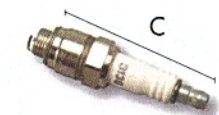

Bougies

Code

	A mm	B mm	C mm	
Bougie d'allumage I31.1	M14/125	35	55	ELC14502
Bougie d'allumage M10	-	-	55	ELC12002
Bougie d'allumage M14	-	-	50	ELC12004
Bougie d'allumage 4IGE	G1/2	23	87	ELC12006
Bougie d'allumage 6IGE	G3/4	30	76	ELC12008
Bougie d'allumage DSE0 BSP	G3/4	165	-	ELC12010
Bougie d'allumage DSE1 BSP	G3/4	54	-	ELC12012
Bougie d'allumage DSE2 BSP	G3/4	105	-	ELC12014
Bougie d'allumage DSE3 BSP	G3/4	30	-	ELC12016
Bougie d'allumage DSE4 BSP	G3/4	280	-	ELC12018
Bougie d'allumage DSE5 BSP	G3/4	73	-	ELC12020
Bougie d'allumage DSE6 BSP	G3/4	64	-	ELC12022
Bougie d'allumage DSE7 BSP	G3/4	99	-	ELC12024
Bougie d'allumage DSE8 BSP	G3/4	133	-	ELC12026
Bougie d'allumage DSE0 NPT	G3/4	165	-	ELC12030
Bougie d'allumage DSE1 NPT	G3/4	54	-	ELC12032
Bougie d'allumage DSE2 NPT	G3/4	105	-	ELC12034
Bougie d'allumage DSE3 NPT	G3/4	30	-	ELC12036
Bougie d'allumage DSE4 NPT	G3/4	280	-	ELC12038
Bougie d'allumage DSE5 NPT	G3/4	73	-	ELC12040
Bougie d'allumage DSE6 NPT	G3/4	64	-	ELC12042
Bougie d'allumage DSE7 NPT	G3/4	99	-	ELC12044
Bougie d'allumage DSE8 NPT	G3/4	133	-	ELC12046
Bougie d'allumage DSE11 NPT	G3/4	125	-	ELC12050