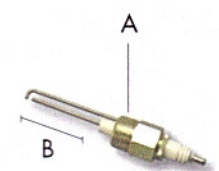

Bougies

Code

	A mm	B mm	C mm	
Bougie d'allumage I31.1	M14/125	35	55	ELC14502
Bougie d'allumage M10	-	-	55	ELC12002
Bougie d'allumage M14	-	-	50	ELC12004
Bougie d'allumage 4IGE	G1/2	23	87	ELC12006
Bougie d'allumage 6IGE	G3/4	30	76	ELC12008
Bougie d'allumage DSE0 BSP	G3/4	165	-	ELC12010
Bougie d'allumage DSE1 BSP	G3/4	54	-	ELC12012
Bougie d'allumage DSE2 BSP	G3/4	105	-	ELC12014
Bougie d'allumage DSE3 BSP	G3/4	30	-	ELC12016
Bougie d'allumage DSE4 BSP	G3/4	280	-	ELC12018
Bougie d'allumage DSE5 BSP	G3/4	73	-	ELC12020
Bougie d'allumage DSE6 BSP	G3/4	64	-	ELC12022
Bougie d'allumage DSE7 BSP	G3/4	99	-	ELC12024
Bougie d'allumage DSE8 BSP	G3/4	133	-	ELC12026
Bougie d'allumage DSE0 NPT	G3/4	165	-	ELC12030
Bougie d'allumage DSE1 NPT	G3/4	54	-	ELC12032
Bougie d'allumage DSE2 NPT	G3/4	105	-	ELC12034
Bougie d'allumage DSE3 NPT	G3/4	30	-	ELC12036
Bougie d'allumage DSE4 NPT	G3/4	280	-	ELC12038
Bougie d'allumage DSE5 NPT	G3/4	73	-	ELC12040
Bougie d'allumage DSE6 NPT	G3/4	64	-	ELC12042
Bougie d'allumage DSE7 NPT	G3/4	99	-	ELC12044
Bougie d'allumage DSE8 NPT	G3/4	133	-	ELC12046
Bougie d'allumage DSE11 NPT	G3/4	125	-	ELC12050