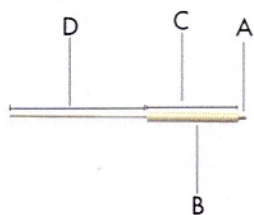

Allumage haute tension

Sparkall

Electrodes standards inox

Code

	Ø A	Ø B	(L) C mm	(L) D mm	
Electrode 6 L 55 /100	6	6	55	100	ELC05002
Electrode 8 L 60 /150	6	8	60	150	ELC05004
Electrode 9 L 67 /150	6	9	67	150	ELC05007
Electrode 10 L 84 /150	6	10	84	150	ELC05006
Electrode 10 L 67 /150	6	10	67	150	ELC05008
Electrode 11 L 100 /150	6	11	100	150	ELC05010
Electrode 14 L 67 /150	6	14	67	150	ELC05012
Electrode 14 L 100 /150	6	14	100	150	ELC05014
Electrode 14 L 120 /200	6	14	120	200	ELC05016
Electrode 14 L 120 /150 (SP)	6	14	120	150	ELC05018
Electrode 14 L 152 /150	6	14	152	150	ELC05020
Electrode 14 L 152 /200	6	14	152	200	ELC05022

Electrodes standards Kanthal

Code

	Ø A	Ø B	(L) C mm	(L) D mm	
Electrode 10/84 KANTHAL D.3	6	10	84	120	ELC06003
Electrode 10/150 KANTHAL D.3	6	10	84	150	ELC06002
Electrode 8/120 KANTHAL D.3	6	8	120	30	ELC06004
Electrode 14/150 KANTHAL D.3	6	14	100	150	ELC06006
Electrode 14/150 KANTHAL D.3	6	14	150	400	ELC06008