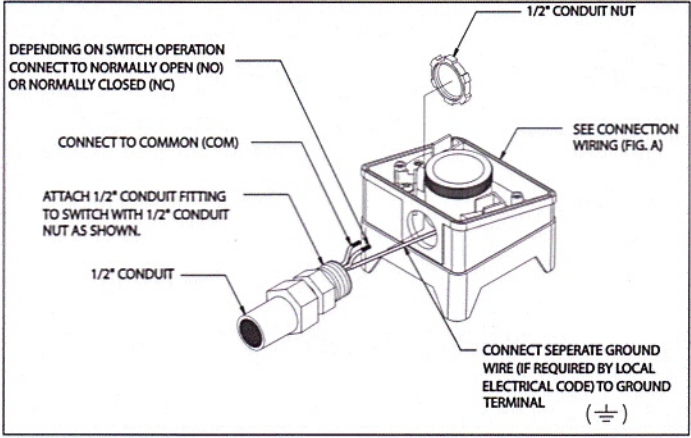

Code

FSG 003	0,7 à 3 mbar	ANT05001
FSG 010	2 à 10 mbar	ANT05002
FSG 050	5 à 50 mbar	ANT05003
FSG 150	10 à 150 mbar	ANT05004
FSG 500	100 à 500 mbar	ANT05005

Pressostats air avec raccord taraudé dessous

Code

FCA 003	0,7 à 3 mbar Air	ANT09002
FCA 010	2 à 10 mbar Air	ANT09003
FCA 050	5 à 50 mbar Air	ANT09004

**Pressostats gaz**

**Conduit Connections**

**DIMENSIONS :**

- Pouvoir de coupure 6A @ 240 VAC
- Montage raccord taraudé 1/4"
- Température maximum : -15°C à +82°C