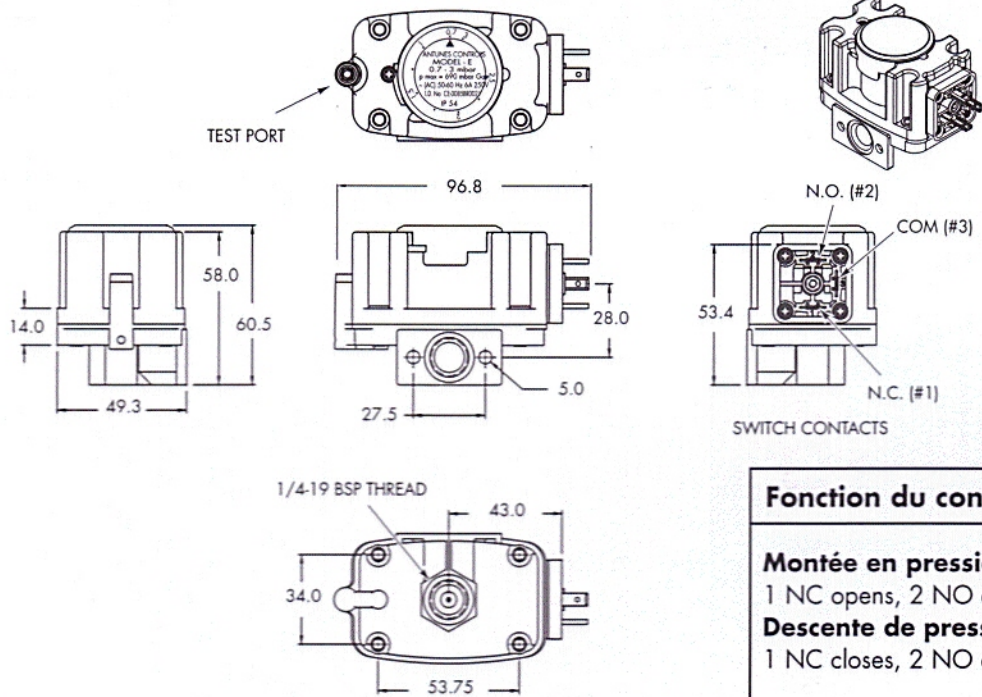

# Pressostats AIR/GAZ

Antunes Controls

DIVISION OF A.J. ANTUNES & CO.

**Pressostats gaz**

- Réglable
- Compact
- Protection du réglage par un couvercle transparent
- Montage raccord taraudé 1/4" ou bride
- Pression maximum : 1 Bar
- Température maximum : -15°C à +82°C
- Contacts 6A 250 VAC
- Protection IP 54
- Raccordement électrique : connecteur DIN EN 175 301

**DIMENSIONS :**

**Fonction du contact**

**Montée en pression :**  
 1 NC opens, 2 NO closes

**Descente de pression :**  
 1 NC closes, 2 NO opens

Pressostats gaz avec raccord taraudé dessous

Code

FCG 003	0,7 à 3 mbar	ANT01001
FCG 010	2 à 10 mbar	ANT01002
FCG 050	5 à 50 mbar	ANT01003
FCG 150	10 à 150 mbar	ANT01004
FCG 500	100 à 500 mbar	ANT01005

Pressostats gaz avec raccord à bride dessous

Code

DMG 003	0,7 à 3 mbar	ANT03001
DMG 010	2 à 10 mbar	ANT03002
DMG 050	5 à 50 mbar	ANT03003
DMG 150	10 à 150 mbar	ANT03004
DMG 500	100 à 500 mbar	ANT03005

Pressostats gaz avec raccord à bride sur le côté

FCA 003	0,7 à 3 mbar Air	ANT09002
FCA 010	2 à 10 mbar Air	ANT09003
FCA 050	5 à 50 mbar Air	ANT09004

**Pressostats gaz**

**Conduit Connections**

**DIMENSIONS :**

- Pouvoir de coupure 6A @ 240 VAC
- Montage raccord taraudé 1/4"
- Température maximum : -15°C à +82°C