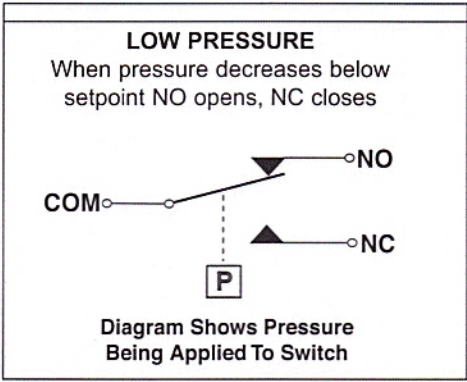

Code

FSG 003	0,7 à 3 mbar	ANT05001
FSG 010	2 à 10 mbar	ANT05002
FSG 050	5 à 50 mbar	ANT05003
FSG 150	10 à 150 mbar	ANT05004
FSG 500	100 à 500 mbar	ANT05005

Pressostats air avec raccord taraudé dessous

Code

FCA 003	0,7 à 3 mbar Air	ANT09002
FCA 010	2 à 10 mbar Air	ANT09003
FCA 050	5 à 50 mbar Air	ANT09004

**Pressostats gaz**

**Conduit Connections**

**DIMENSIONS :**

- Pouvoir de coupure 6A @ 240 VAC
- Montage raccord taraudé 1/4"
- Température maximum : -15°C à +82°C