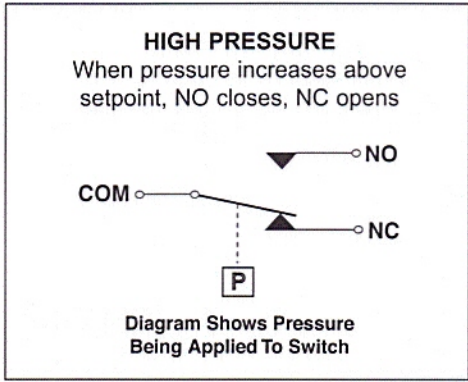

FCA 003	0,7 à 3 mbar Air	ANT09002
FCA 010	2 à 10 mbar Air	ANT09003
FCA 050	5 à 50 mbar Air	ANT09004

**Pressostats gaz**

**Conduit Connections**

**DIMENSIONS :**

- Pouvoir de coupure 6A @ 240 VAC
- Montage raccord taraudé 1/4"
- Température maximum : -15°C à +82°C