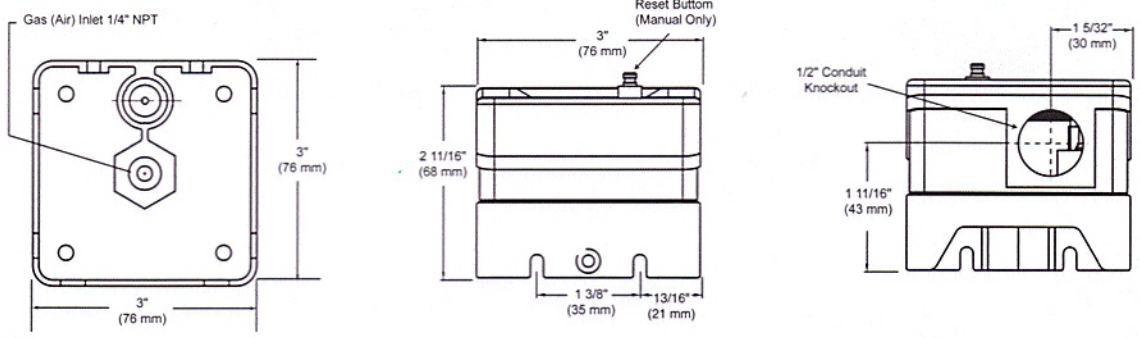

FCA 003	0,7 à 3 mbar Air	ANT09002
FCA 010	2 à 10 mbar Air	ANT09003
FCA 050	5 à 50 mbar Air	ANT09004

**Pressostats gaz**

**Conduit Connections**

**DIMENSIONS :**

- Pouvoir de coupure 6A @ 240 VAC
- Montage raccord taraudé 1/4"
- Température maximum : -15°C à +82°C